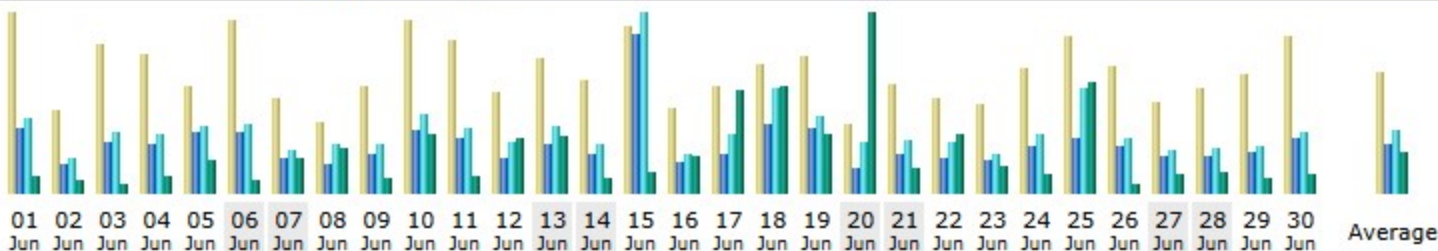

Days of month

Numbers reflect only actual visitors. Robots and Videos (on Downloads page) are shown on their own page.

Day	Number of visits	Pages	Hits	Bandwidth
01 Jun 2026	235	249	288	83.42 MB
02 Jun 2026	109	113	134	64.34 MB
03 Jun 2026	194	196	234	43.09 MB
04 Jun 2026	181	188	226	75.11 MB
05 Jun 2026	140	233	259	150.35 MB
06 Jun 2026	225	231	267	57.43 MB
07 Jun 2026	124	133	166	159.96 MB
08 Jun 2026	93	110	191	209.48 MB
09 Jun 2026	140	151	188	70.95 MB
10 Jun 2026	225	241	304	271.56 MB
11 Jun 2026	201	209	249	77.85 MB
12 Jun 2026	132	137	195	256.08 MB
13 Jun 2026	177	185	253	270.08 MB
14 Jun 2026	147	151	191	67.65 MB
15 Jun 2026	217	609	690	99.35 MB
16 Jun 2026	110	116	150	168.60 MB
17 Jun 2026	139	151	226	481.62 MB
18 Jun 2026	169	265	400	497.03 MB
19 Jun 2026	178	250	298	274.69 MB
20 Jun 2026	90	94	199	840.19 MB
21 Jun 2026	142	148	204	120.13 MB
22 Jun 2026	124	131	192	270.97 MB
23 Jun 2026	117	126	152	126.14 MB
24 Jun 2026	163	177	227	91.39 MB
25 Jun 2026	205	211	401	518.98 MB
26 Jun 2026	166	177	213	42.69 MB
27 Jun 2026	119	140	163	92.77 MB
28 Jun 2026	137	144	172	95.96 MB
29 Jun 2026	156	160	177	74.59 MB
30 Jun 2026	206	209	231	84.75 MB
Average	158	187	241	191.24 MB
Total	4,761	5,635	7,240	5.60 GB