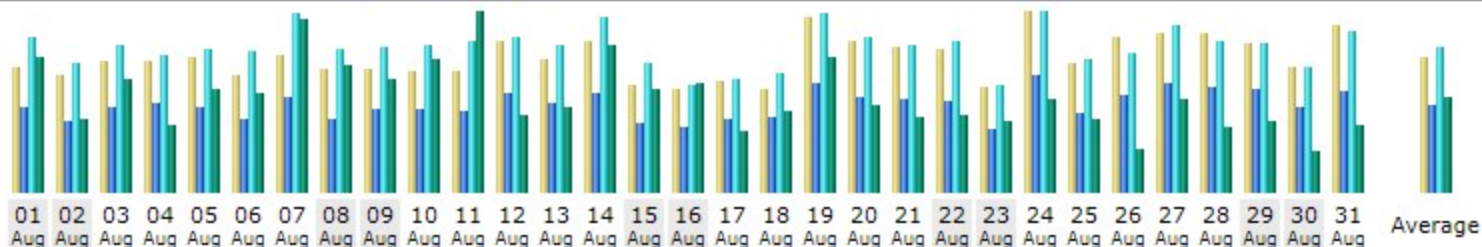

## Days of month

Day	Number of visits	Pages	Hits	Bandwidth
01 Aug 2020	200	230	418	690.56 MB
02 Aug 2020	186	191	347	377.98 MB
03 Aug 2020	209	229	396	576.47 MB
04 Aug 2020	208	241	373	338.88 MB
05 Aug 2020	216	228	385	524.29 MB
06 Aug 2020	188	200	379	511.90 MB
07 Aug 2020	218	257	485	886.39 MB
08 Aug 2020	197	199	386	648.21 MB
09 Aug 2020	196	222	395	581.23 MB
10 Aug 2020	194	222	400	681.21 MB
11 Aug 2020	195	218	407	923.23 MB
12 Aug 2020	240	268	417	390.55 MB
13 Aug 2020	213	243	400	440.10 MB
14 Aug 2020	242	270	471	756.21 MB
15 Aug 2020	171	186	348	531.55 MB
16 Aug 2020	166	178	292	557.10 MB
17 Aug 2020	179	197	306	309.76 MB
18 Aug 2020	164	202	320	417.82 MB
19 Aug 2020	280	294	484	687.40 MB
20 Aug 2020	243	256	419	448.94 MB
21 Aug 2020	231	253	400	384.66 MB
22 Aug 2020	230	244	409	395.09 MB
23 Aug 2020	167	172	291	368.63 MB
24 Aug 2020	288	317	487	473.16 MB
25 Aug 2020	207	214	359	374.48 MB
26 Aug 2020	248	263	378	223.70 MB
27 Aug 2020	255	294	453	480.40 MB
28 Aug 2020	254	282	411	331.13 MB
29 Aug 2020	239	276	402	368.50 MB
30 Aug 2020	199	231	340	211.96 MB
31 Aug 2020	266	274	433	343.91 MB
Average	215	237	393	491.47 MB
Total	6,689	7,351	12,191	14.88 GB