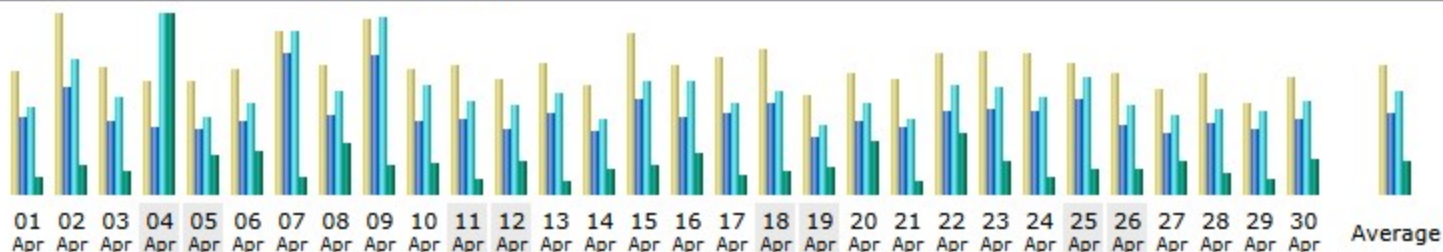

Days of month

Numbers reflect only actual visitors. Robots and Videos (on Downloads page) are shown on their own page.

Day	Number of visits	Pages	Hits	Bandwidth
01 Apr 2026	129	140	159	53.14 MB
02 Apr 2026	189	196	247	89.18 MB
03 Apr 2026	133	135	177	71.46 MB
04 Apr 2026	119	123	331	545.76 MB
05 Apr 2026	118	120	142	117.27 MB
06 Apr 2026	131	136	168	128.45 MB
07 Apr 2026	172	258	301	51.30 MB
08 Apr 2026	136	147	191	154.65 MB
09 Apr 2026	184	255	327	84.95 MB
10 Apr 2026	132	136	200	94.82 MB
11 Apr 2026	135	139	170	45.22 MB
12 Apr 2026	120	121	162	98.91 MB
13 Apr 2026	137	150	184	38.50 MB
14 Apr 2026	114	116	138	76.66 MB
15 Apr 2026	168	173	207	87.97 MB
16 Apr 2026	136	143	206	121.71 MB
17 Apr 2026	143	148	169	59.26 MB
18 Apr 2026	153	166	191	67.76 MB
19 Apr 2026	104	105	128	84.72 MB
20 Apr 2026	128	134	166	158.27 MB
21 Apr 2026	120	122	138	39.65 MB
22 Apr 2026	149	154	200	183.28 MB
23 Apr 2026	150	157	197	98.05 MB
24 Apr 2026	149	151	180	52.79 MB
25 Apr 2026	138	174	216	74.32 MB
26 Apr 2026	127	128	162	76.08 MB
27 Apr 2026	111	111	144	101.50 MB
28 Apr 2026	128	129	157	65.17 MB
29 Apr 2026	96	121	152	47.09 MB
30 Apr 2026	122	139	170	108.27 MB
Average	135	147	189	102.54 MB
Total	4,071	4,427	5,680	3.00 GB